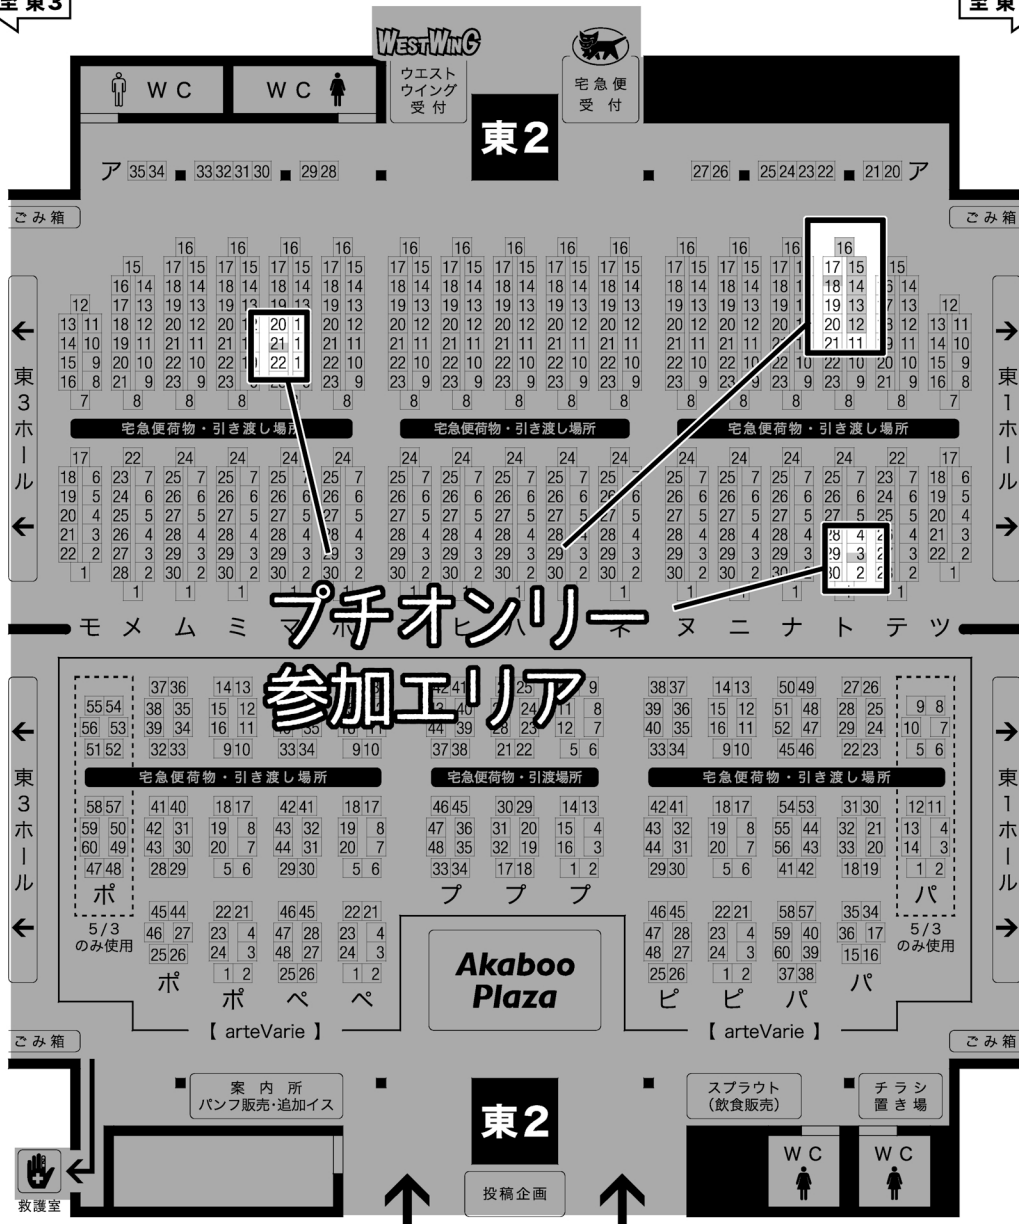

# 場内案内図 東2ホール

◀東展示棟▶

至東3

至東1

## \*当日参加サークル

ぶちシールラリーは全サークル参加です

ト03a	Parallel Nocturne	ト14a	いもがらぼくと
ト12a	acute blush	ト14b	沖田遊撃館
ト12b	Cheapsweets	ト15ab	狭山組
ト13a	零式	ト18a	すたあ★しっぷ
ト13b	クウソウカガク	マ21b	STRIPES

### サークルカット (一部)